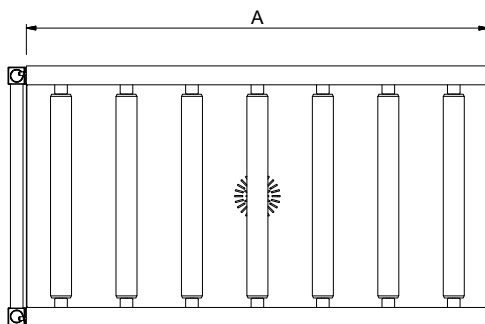

oben

Schlüsselinformation

Außenabmessungen, Länge:

865192 (HSLRC6)	600 mm
865193 (HSLRC11)	1100 mm
863026 (HSLRC12)	1200 mm
863027 (HSLRC13)	1300 mm
863028 (HSLRC14)	1400 mm
863029 (HSLRC15)	1500 mm
865194 (HSLRC16)	1600 mm
863030 (HSLRC17)	1700 mm
863031 (HSLRC18)	1800 mm
863032 (HSLRC19)	1900 mm
863033 (HSLRC20)	2000 mm
865195 (HSLRC21)	2100 mm
863034 (HSLRC22)	2200 mm
863035 (HSLRC23)	2300 mm
863036 (HSLRC24)	2400 mm
863037 (HSLRC25)	2500 mm
863038 (HSLRC26)	2600 mm

Außenabmessungen, Tiefe:

620 mm

Außenabmessungen, Höhe:

910 mm

Nettogewicht:

865192 (HSLRC6)	ISO 9001; ISO 14001 kg
865193 (HSLRC11)	17 kg
863026 (HSLRC12)	18 kg
863027 (HSLRC13)	19 kg
863028 (HSLRC14)	ISO 9001; ISO 14001 kg
863029 (HSLRC15)	22 kg
865194 (HSLRC16)	23 kg
863030 (HSLRC17)	24 kg
863031 (HSLRC18)	25 kg
863032 (HSLRC19)	26 kg
863033 (HSLRC20)	27 kg
865195 (HSLRC21)	28 kg
863034 (HSLRC22)	29 kg
863035 (HSLRC23)	30 kg
863036 (HSLRC24)	ISO 9001 kg
863037 (HSLRC25)	33 kg
863038 (HSLRC26)	34 kg

Höhenverstellbar:

50/50 mm

Beckenmaterial:

CrNi 1.4301

Rollenart:

lang