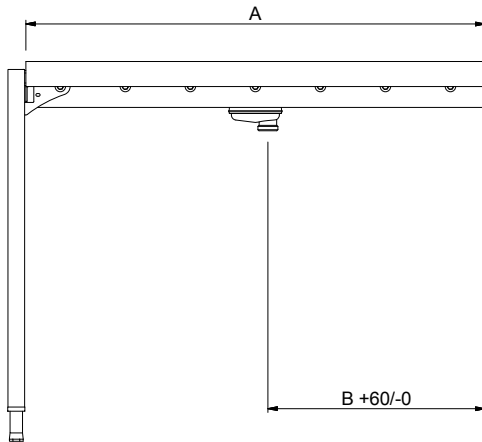

Front

D = Ablauf

Schlüsselinformation

Außenabmessungen, Länge:

865192 (HSLRC6)	600 mm
865193 (HSLRC11)	1100 mm
863026 (HSLRC12)	1200 mm
863027 (HSLRC13)	1300 mm
863028 (HSLRC14)	1400 mm
863029 (HSLRC15)	1500 mm
865194 (HSLRC16)	1600 mm
863030 (HSLRC17)	1700 mm
863031 (HSLRC18)	1800 mm
863032 (HSLRC19)	1900 mm
863033 (HSLRC20)	2000 mm
865195 (HSLRC21)	2100 mm
863034 (HSLRC22)	2200 mm
863035 (HSLRC23)	2300 mm
863036 (HSLRC24)	2400 mm
863037 (HSLRC25)	2500 mm
863038 (HSLRC26)	2600 mm

Außenabmessungen, Tiefe:

620 mm

Außenabmessungen, Höhe:

910 mm

Nettogewicht:

865192 (HSLRC6)	ISO 9001; ISO 14001 kg
865193 (HSLRC11)	17 kg
863026 (HSLRC12)	18 kg
863027 (HSLRC13)	19 kg
863028 (HSLRC14)	ISO 9001; ISO 14001 kg
863029 (HSLRC15)	22 kg
865194 (HSLRC16)	23 kg
863030 (HSLRC17)	24 kg
863031 (HSLRC18)	25 kg
863032 (HSLRC19)	26 kg
863033 (HSLRC20)	27 kg
865195 (HSLRC21)	28 kg
863034 (HSLRC22)	29 kg
863035 (HSLRC23)	30 kg
863036 (HSLRC24)	ISO 9001 kg
863037 (HSLRC25)	33 kg
863038 (HSLRC26)	34 kg

Höhenverstellbar:

50/50 mm

Beckenmaterial:

CrNi 1.4301

Rollenart:

lang