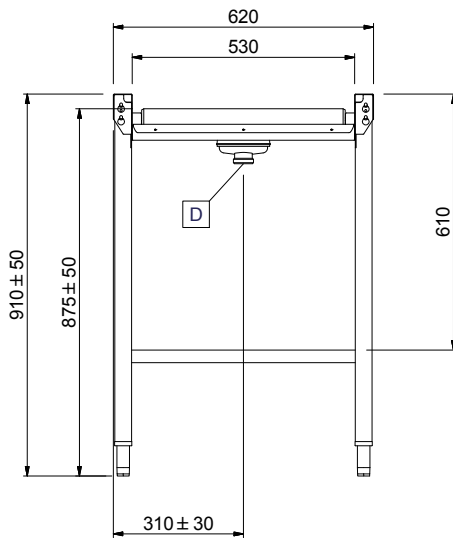

Seite

D = Ablauf